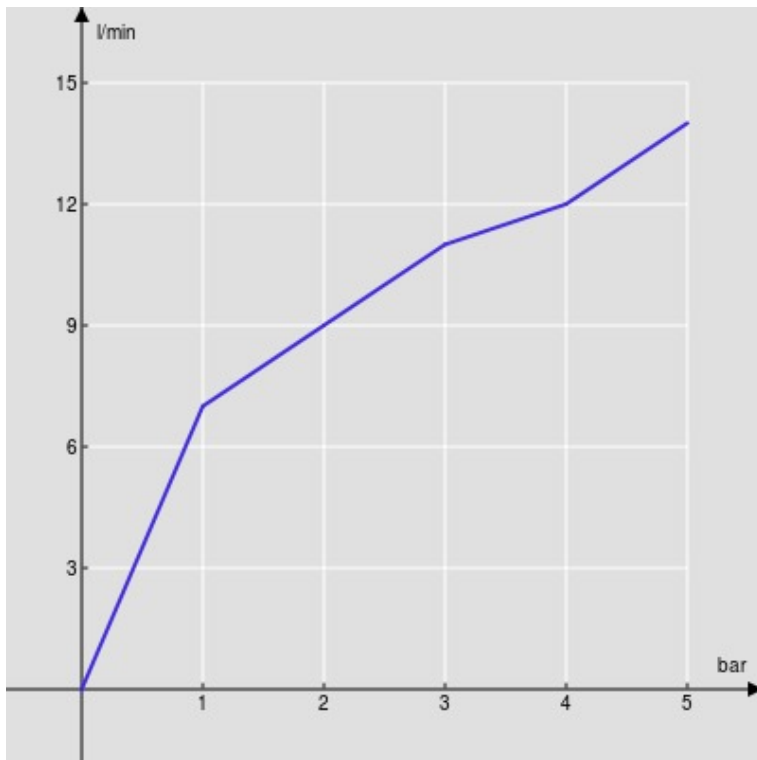

SPECIFICHE

Monocomando a risparmio energetico

Chrome

Aeratore anticalcare M 16,5 x 1

Aeratore 5 l/min incluso nella confezione

Getto orientabile

Scarico 1 1/4" con sistema brevettato SNAP

Flessibili inox ø 3/8"

Limitatore di energia con apertura in acqua fredda

Limitatore di portata con freno al 50%

Imballo: 41,5 x 16 x 7,5 cm / 0,00498 m³

DIAGRAMMA DI PORTATA: ACQUA CALDA/FREDDA

— Aeratore

DIAGRAMMA DI PORTATA: ACQUA MISCELATA