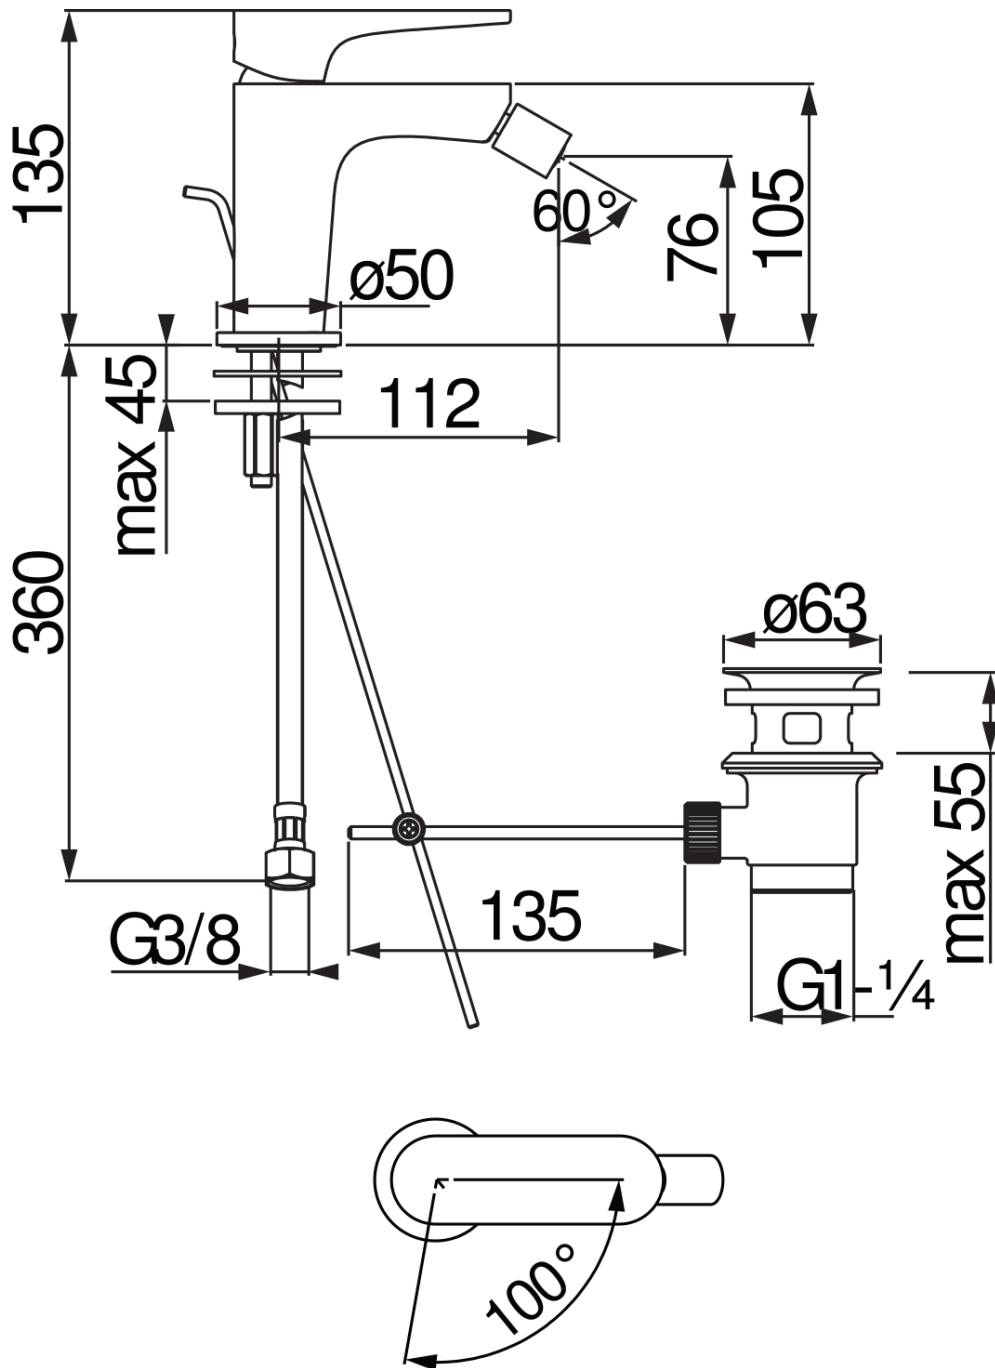

SPECIFICHE

Monocomando a risparmio energetico

Chrome

Aeratore anticalcare M 16,5 x 1

Aeratore 5 l/min incluso nella confezione

Getto orientabile

Scarico 1 1/4" con sistema brevettato SNAP

Flessibili inox ø 3/8"

Limitatore di energia con apertura in acqua fredda

Limitatore di portata con freno al 50%

Imballo: 41,5 x 16 x 7,5 cm / 0,00498 m³

DIAGRAMMA DI PORTATA: ACQUA CALDA/FREDDA

— Aeratore

DIAGRAMMA DI PORTATA: ACQUA MISCELATA