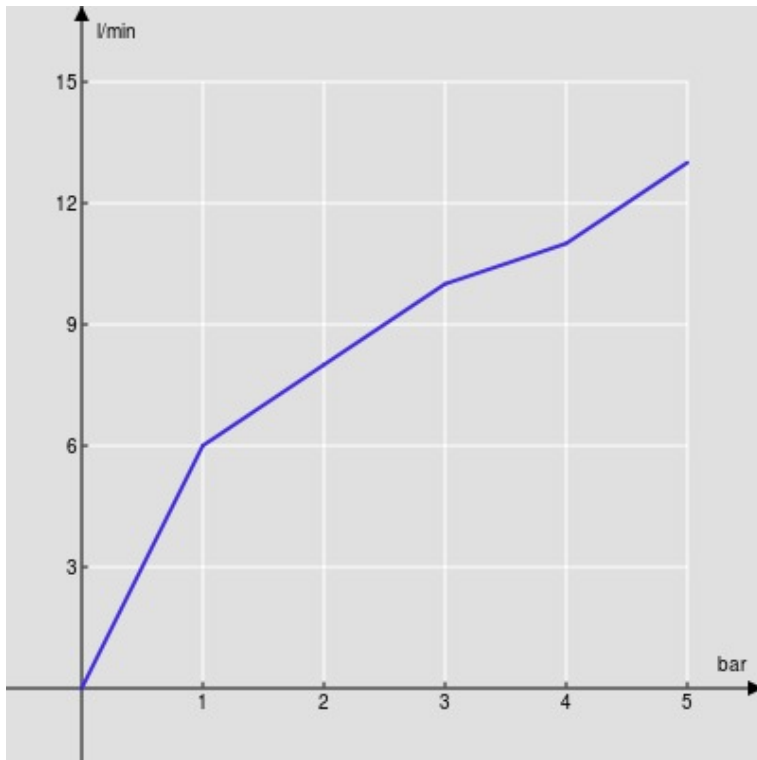

SPECIFICHE

Monocomando a risparmio energetico

Chrome

Aeratore anticalcare M 16,5 x 1

Aeratore 5 l/min incluso nella confezione

Getto orientabile

Scarico 1 1/4" con sistema brevettato SNAP

Flessibili inox ø 3/8"

Limitatore di energia con apertura in acqua fredda

Limitatore di portata con freno al 50%

Imballo: 41,5 x 16 x 7,5 cm / 0,00498 m³

DIAGRAMMA DI PORTATA: ACQUA CALDA/FREDDA

— Aeratore

DIAGRAMMA DI PORTATA: ACQUA MISCELATA